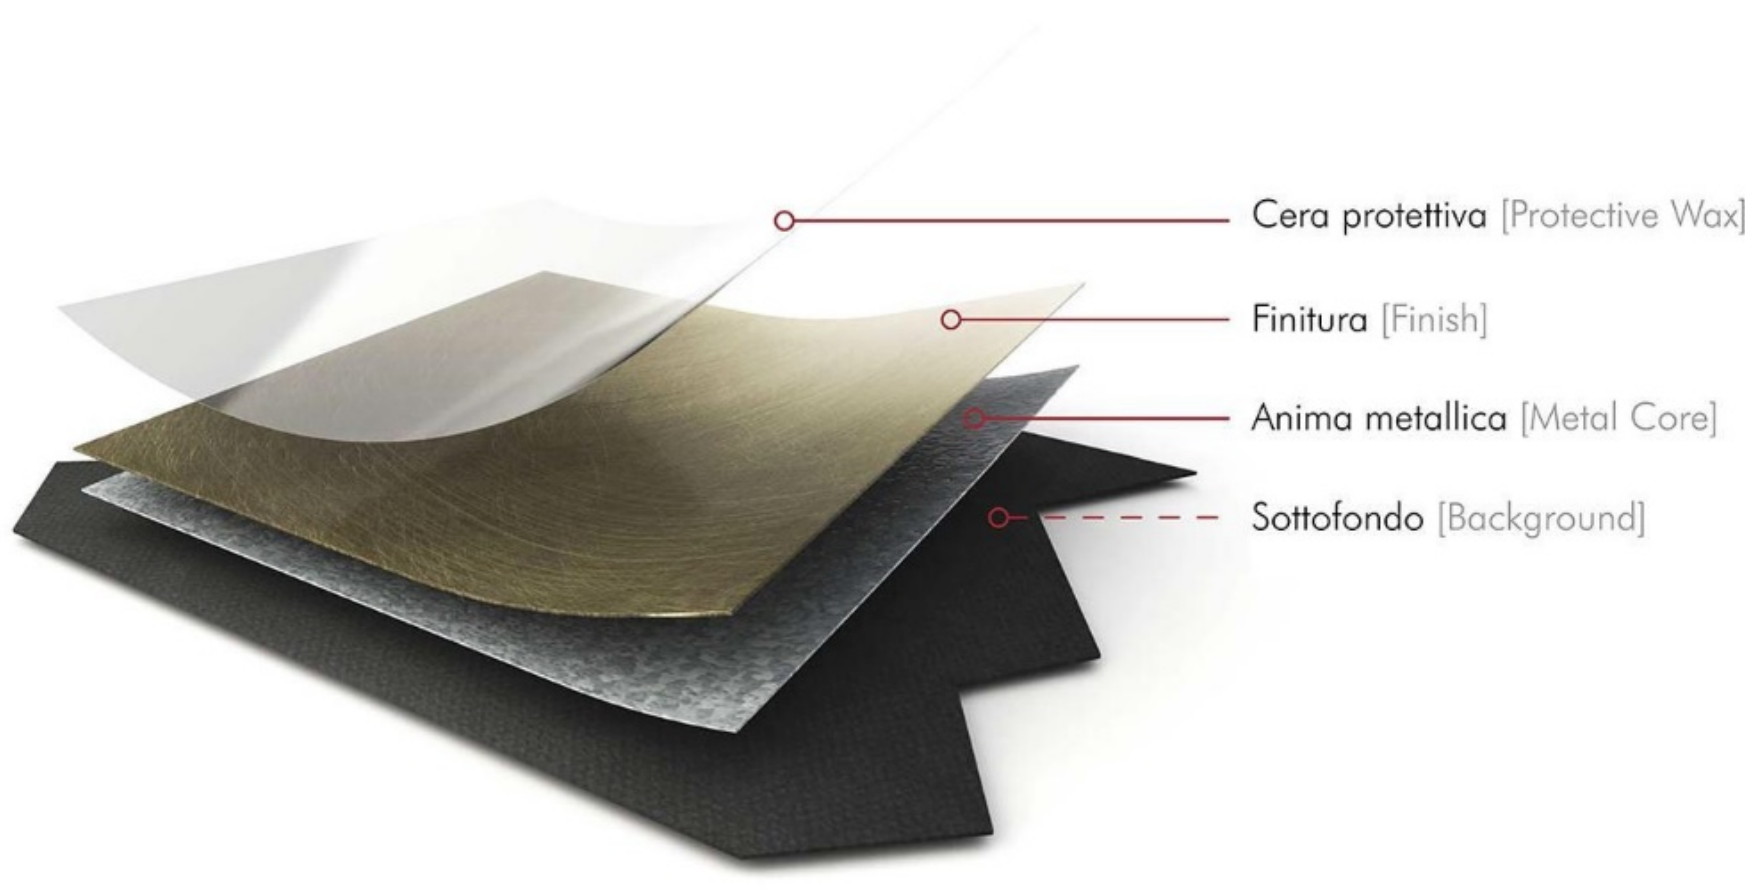

MG01 magnetic floor

Il sistema MG01 Magnetic Floor di Planium

Le piastrelle hanno uno spessore millimetrico, rendendole leggere e facili da maneggiare anche se scelte in grandi dimensioni.

Il catalogo offre una vasta selezione di metalli esclusivi, sia naturali che con texture di design, che si adattano perfettamente a qualsiasi ambiente, sia classico che contemporaneo.